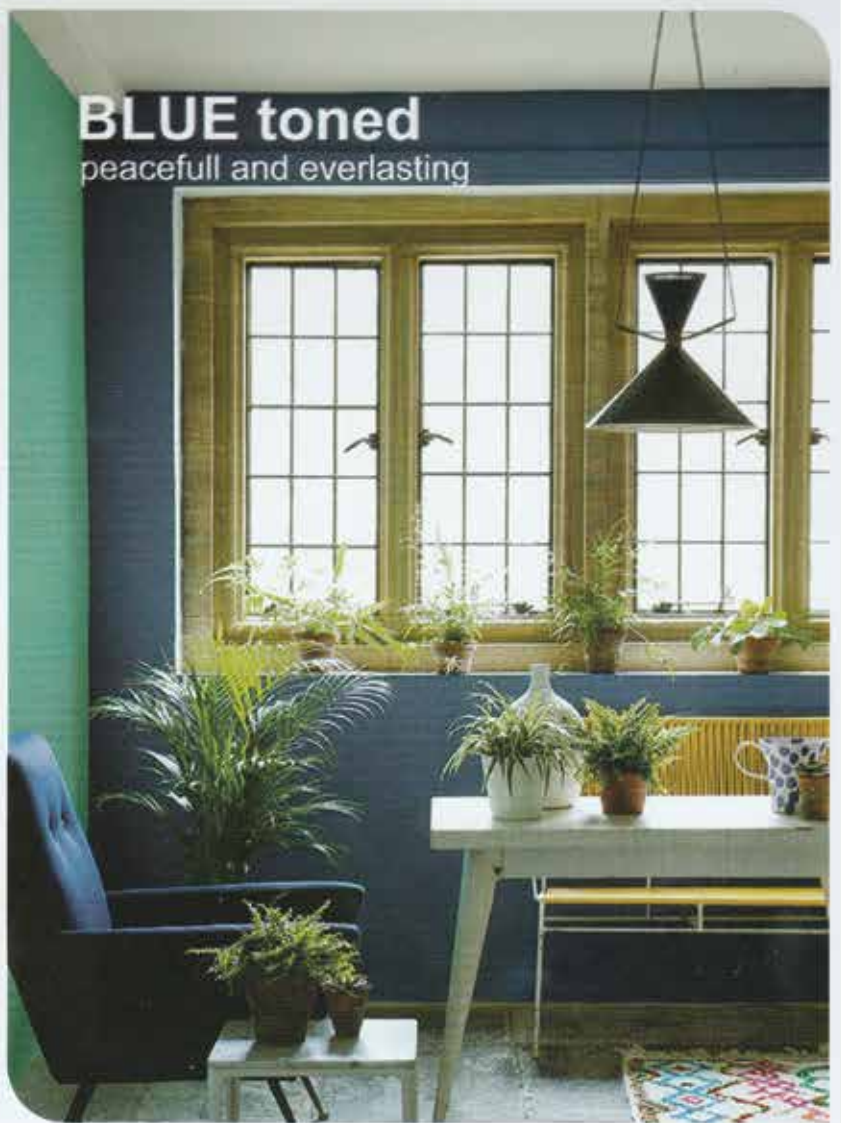

BLUE toned
peacefull and everlasting