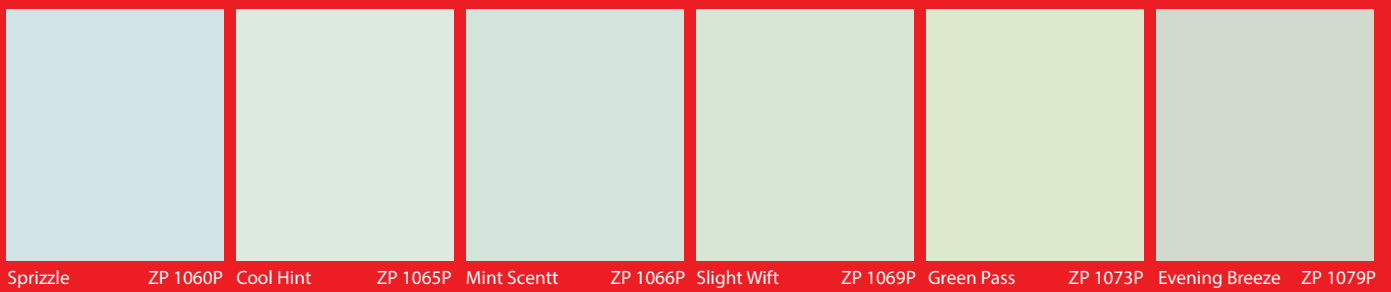

Country Junction ZP 1899T Slight Nudge ZP 1947D Bassinet Blue ZP 1975D Senate Blue ZP 1513D Nautical Blue ZP 1548D Bachelor'S Pad ZP 1540A

Teaberry Gray ZP 1900P Ophelia's Song ZP 1430P Suede Shoes ZP 1958P Blue Tip ZP 1969T Kind Sky ZP 1546T Blue Button ZP 1560T

Overalls ZP 1907P Slow Waltz ZP 1431P Lighthearted ZP 1460P Cool Lilac ZP 1508P Blue Lullaby ZP 1550P Lingering Blue ZP 1523P

Warna-warna ini mendekati warna asli cat yang dapat dihasilkan oleh teknik percetakan modern. Cahaya, bentuk dan permukaan yang dicat mempengaruhi hasil akhir.