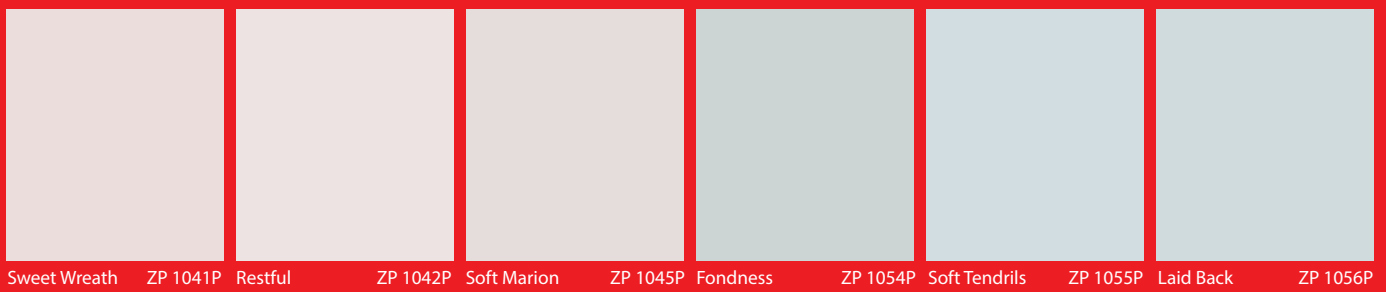

Warna-warna ini mendekati warna asli cat yang dapat dihasilkan oleh teknik percetakan modern. Cahaya, bentuk dan permukaan yang dicat mempengaruhi hasil akhir.

Sweet Wreath ZP 1041P Restful ZP 1042P Soft Marion ZP 1045P Fondness ZP 1054P Soft Tendrils ZP 1055P Laid Back ZP 1056P