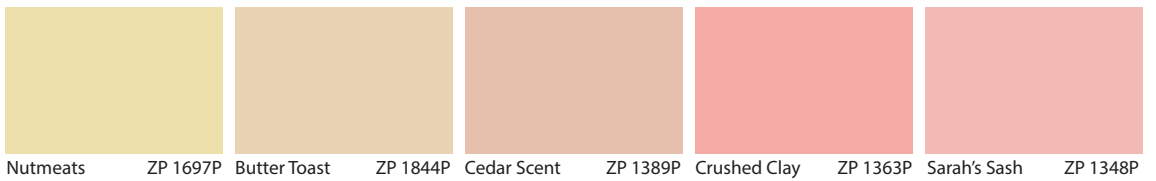

Natural Cane ZP 1696T Coachlight ZP 1168T Sunbaked ZP 1233D Vintage Rose ZP 1350T Remember Rose ZP 1345D

Warna-warna ini mendekati warna asli cat yang dapat dihasilkan oleh teknik percetakan modern. Cahaya, bentuk dan permukaan yang dicat mempengaruhi hasil akhir.